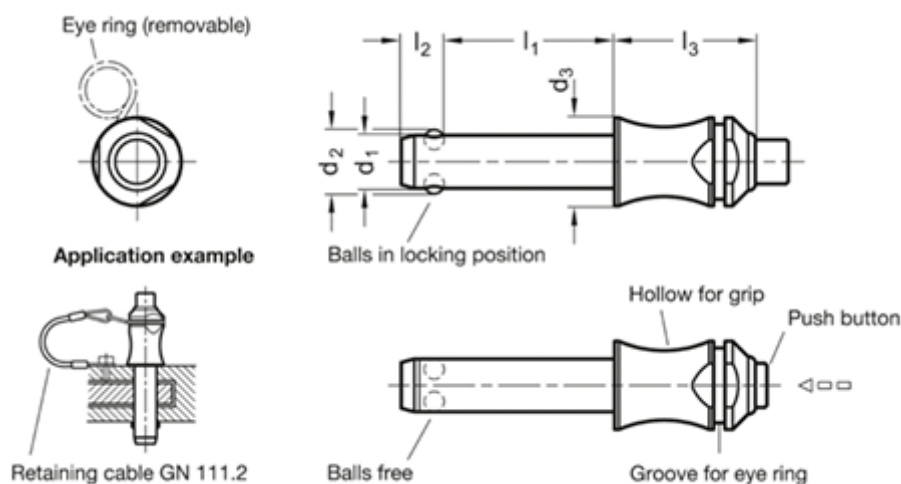

Varenummer: 20016707
Beskrivelse: E+G kuglepallås
GN 113.3-16-45

Mål

d1 -0.04/-0.08	= 16
d2	= 19
d3	= 20
l3	= 32
l1 +0.6	= 45
l2 ±1	= 14
Load i (N)	= 155
Vægt i (g)	= 142